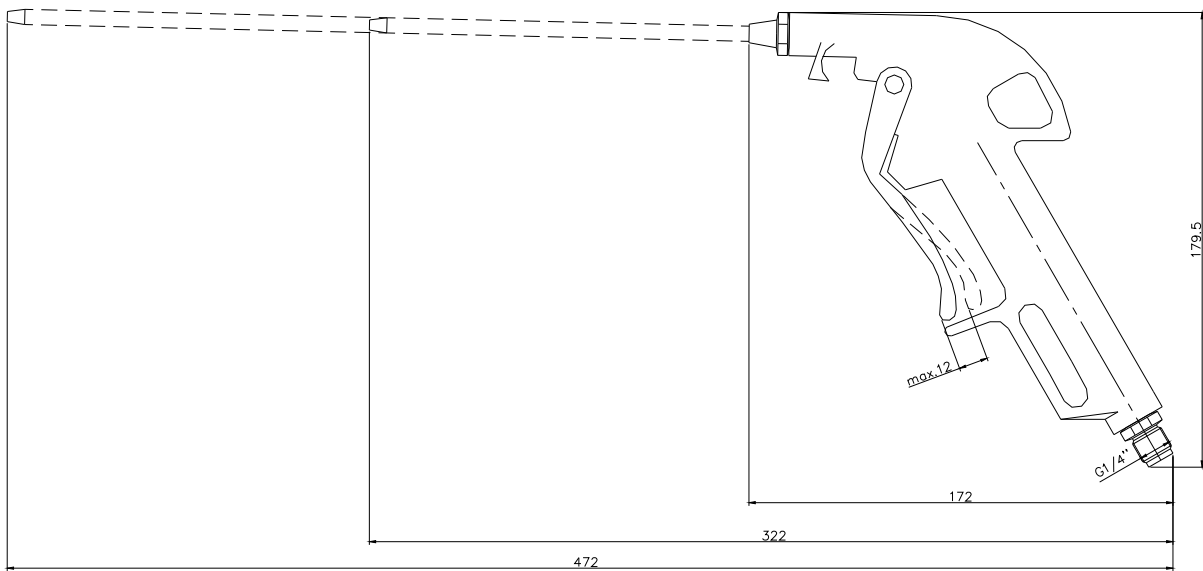

Обдувочные пистолеты

Коды для заказа

Корпус из алюминия

- PA/4_50040 короткое сопло
- PA/4L_50041 сопло длиной 150мм
- PA/4LL_50042 сопло длиной 300мм

Корпус из нейлона

- PA/4N_50047 короткое сопло
- PA/4NL_50048 сопло длиной 150мм
- PA/4NLL_50049 сопло длиной 300мм

В комплекте с пистолетом поставляется гайка G1/4" для использования с быстроразъемным торцевым фитингом.

Присоединительный штуцер может быть вывернут из рукоятки пистолета. Полученное отверстие будет иметь резьбу G1/4".