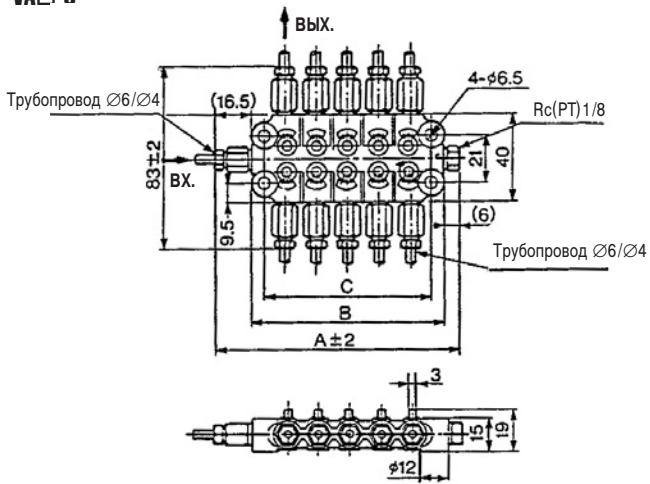

- От 4 до 16 каналов подачи смазки
- Регулировка расхода по каждому каналу
- Каждый канал снабжен обратным клапаном

## Размеры

VA□-6

VB□-6

Модель	Кол-во выходов	A	B	C	Наруж. диаметр трубопровода
VA4-6	4	-	36.5	-	$\varnothing 6$
VB4-6		96.5	74	62	
VA6-6	6	82.5	60	48	
VB6-6		124.5	102	90	
VB8-6	8	152.5	130	118	
VA10-6	10	110.5	88	76	
VA16-6	16	152.5	130	118	