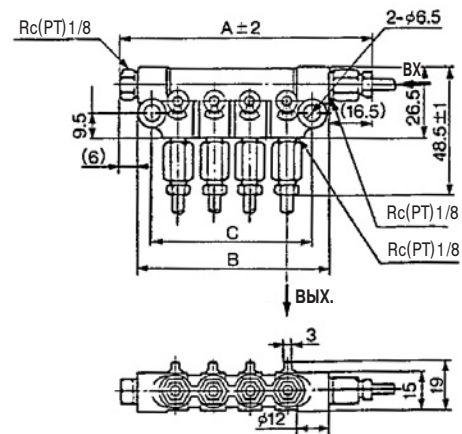

- От 4 до 16 каналов подачи смазки
- Регулировка расхода по каждому каналу
- Каждый канал снабжен обратным клапаном

## Размеры

VA□-6

VB□-6

Модель	Кол-во выходов	A	B	C	Наруж. диаметр трубопровода
VA4-6	4	-	36.5	-	$\varnothing 6$
VB4-6		96.5	74	62	
VA6-6	6	82.5	60	48	
VB6-6		124.5	102	90	
VB8-6	8	152.5	130	118	
VA10-6	10	110.5	88	76	
VA16-6	16	152.5	130	118	