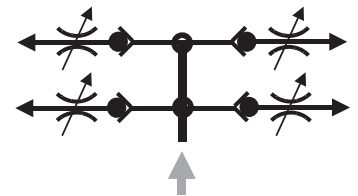

- От 4 до 16 каналов подачи смазки
- Регулировка расхода по каждому каналу
- Каждый канал снабжен обратным клапаном

## Размеры

VA□-6

VB□-6

Модель	Кол-во выходов	A	B	C	Наруж. диаметр трубопровода
VA4-6	4	-	36.5	-	$\varnothing 6$
VB4-6		96.5	74	62	
VA6-6	6	82.5	60	48	
VB6-6		124.5	102	90	
VB8-6	8	152.5	130	118	
VA10-6	10	110.5	88	76	
VA16-6	16	152.5	130	118	